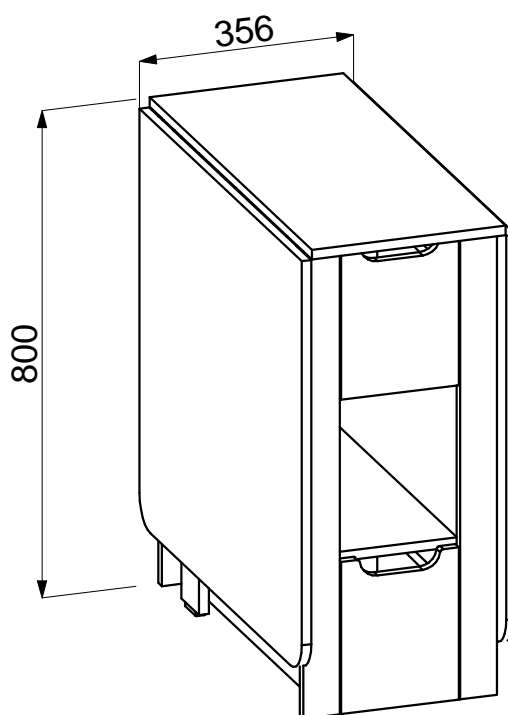

Маса Роуди трапезна разтегателна

 Ø6,3x50 mm A1 x 28	 Ø12 mm A2 x 28	 4 mm A3 x 1	 Ø10 mm A4 x 24	 Ø15x12 mm B1 x 26
 Ø5x44 mm B2 x 26	 Ø20 mm B3 x 26	 Ø4x16 mm D1 x 96	 Ø3x16 mm D2 x 24	 Ø4x25 mm D3 x 16
 Ø1,6x25 mm F x 52	 Ø8x36 mm G x 36	 Ø5x16 mm L x 2	 300 mm K x 4	
 N x 6	 S x 6	 T x 4		

Box 1

777x628x16 mm

777x628x16 mm

777x60x16 mm

777x60x16 mm

775x80x16 mm

300x150x16 mm

300x150x16 mm

300x150x16 mm

300x150x16 mm

150x143x16 mm

252x195x16 mm

Fittings & Tools

Box 2

201x628x16 mm

540x120x16 mm

688x740x16 mm

688x740x16 mm

321x740x16 mm

306x173x3 mm

1

2

3

B1 x 3