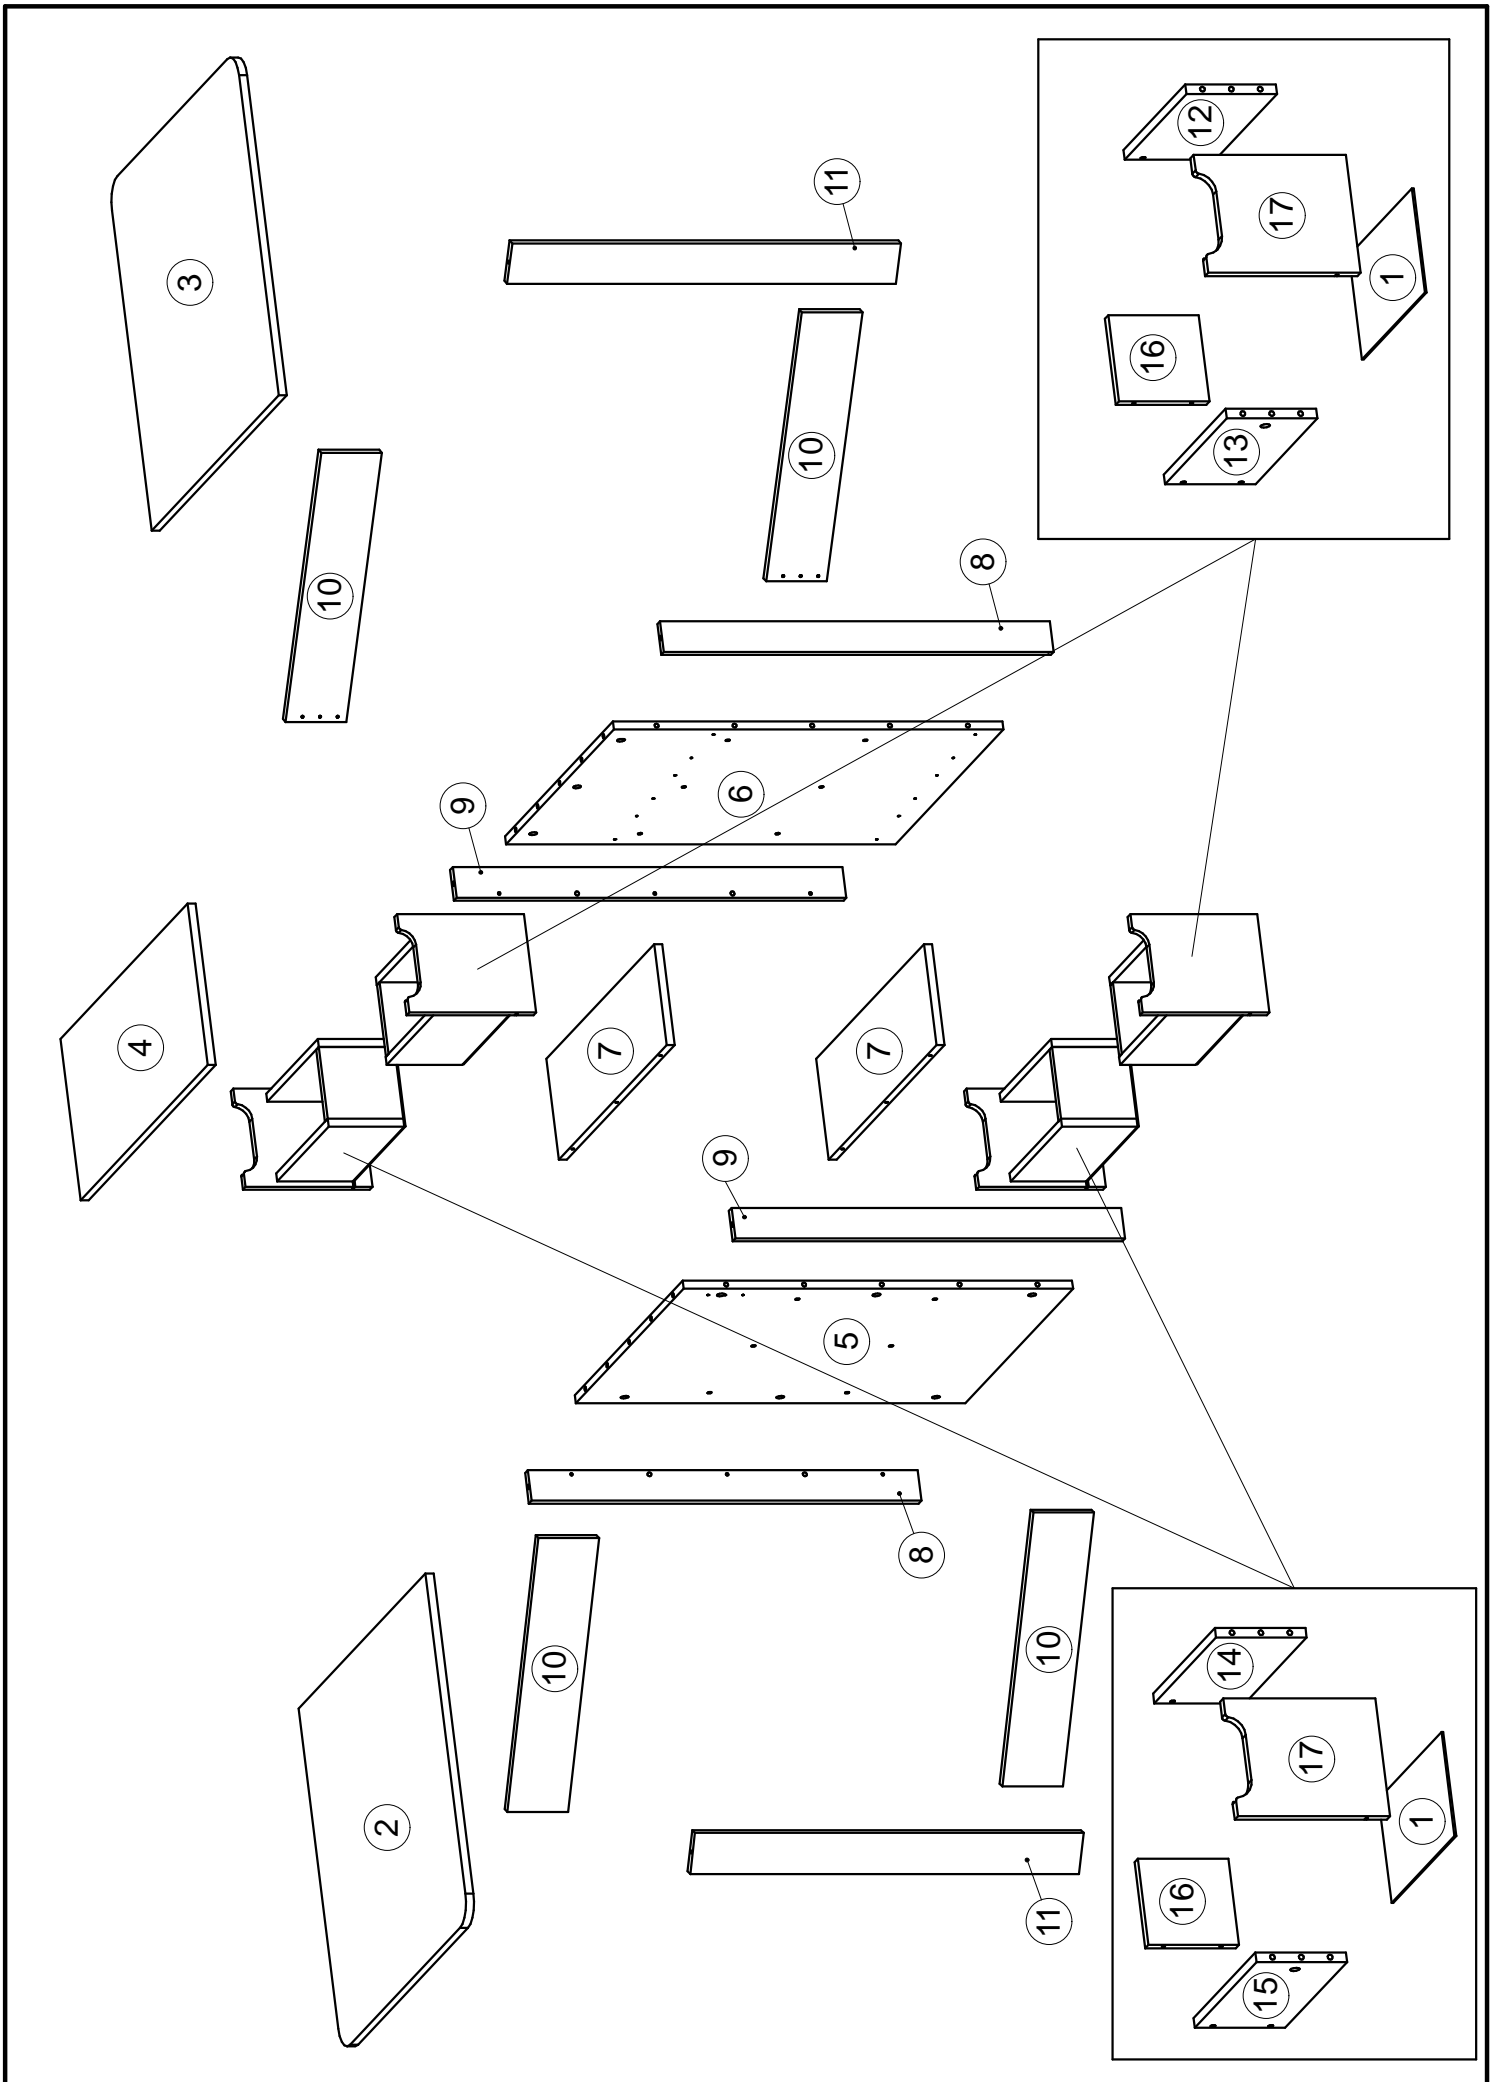

Маса Роуди трапезна разтегателна

 Ø6,3x50 mm A1 x 28	 Ø12 mm A2 x 28	 4 mm A3 x 1	 Ø10 mm A4 x 24	 Ø15x12 mm B1 x 26
 Ø5x44 mm B2 x 26	 Ø20 mm B3 x 26	 Ø4x16 mm D1 x 96	 Ø3x16 mm D2 x 24	 Ø4x25 mm D3 x 16
 Ø1,6x25 mm F x 52	 Ø8x36 mm G x 36	 Ø5x16 mm L x 2	 300 mm K x 4	
 N x 6	 S x 6	 T x 4		

Box 1

777x628x16 mm

777x628x16 mm

777x60x16 mm

777x60x16 mm

775x80x16 mm

300x150x16 mm

300x150x16 mm